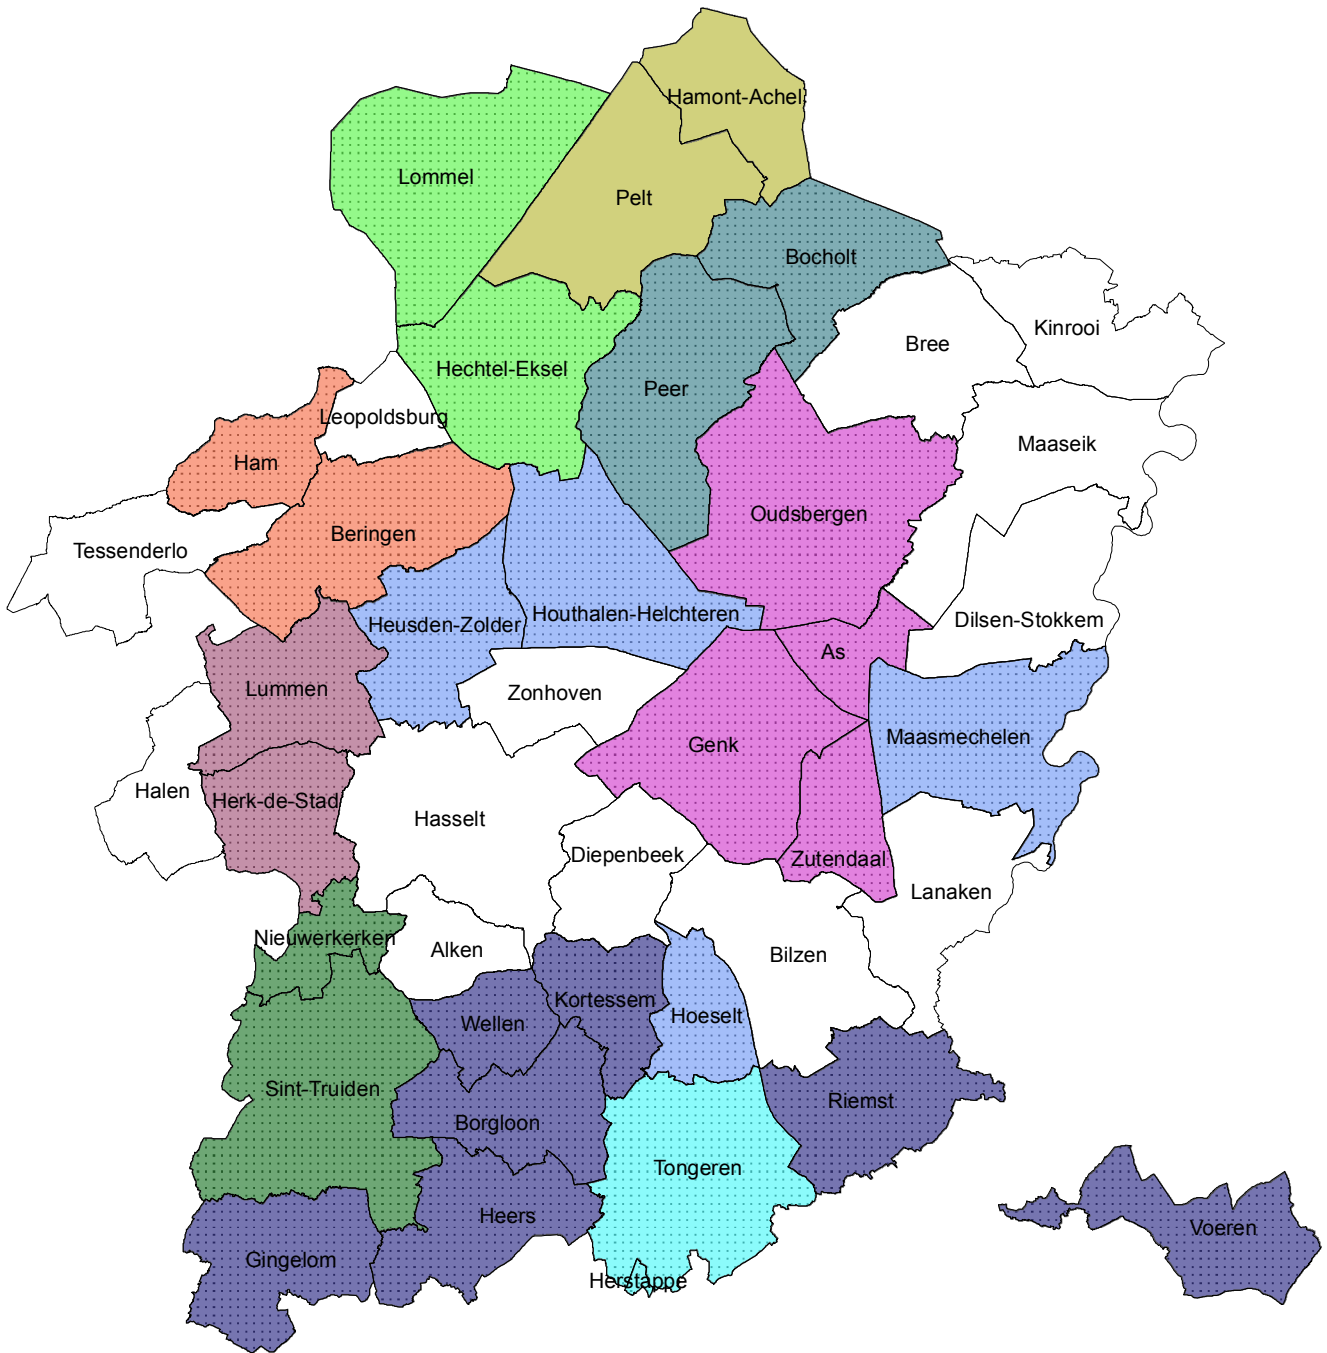

Limburgs IGS landschap

febr 2019

Legende

	Prov. subs IGS		HaBer		WWL
	Bocholt-Peer		HaPelt		WITH
	GAOZ		Haspengouw		Woonfocus
	HELO		NiST		